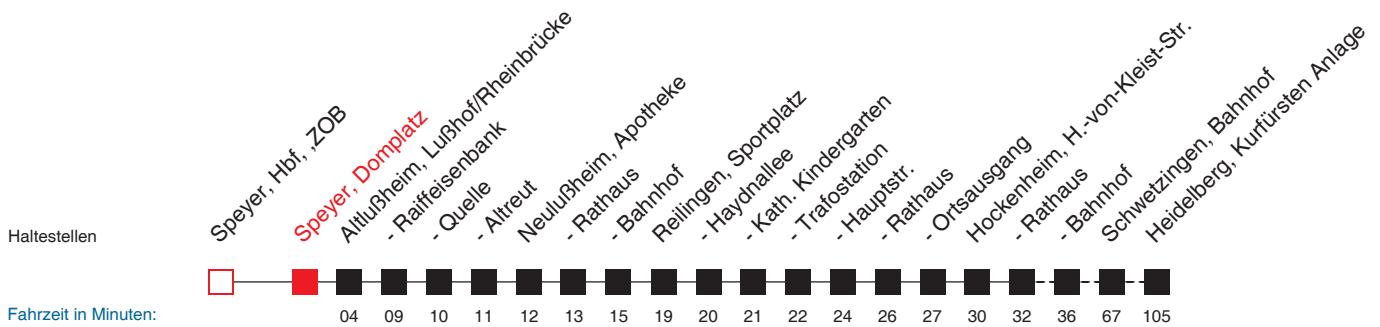

FAHRPLAN

143

Gültig: 01.02.2006 - 27.05.2006 - alle Angaben ohne Gewähr

3618 / Speyer, Domplatz

717

Richtung: **Heidelberg, Kurfürsten Anlage**

Uhr	Montag - Freitag		
4	54		
5	14	39	56 ^A
6	06	38	
7	01	44	
8	14	44	
9	14	44	
10	14	44	
11	14	44	
12	14	44	
13	21	44	
14	14	44	
15	14	44	
16	14	44	
17	14	44	
18	14	44	
19	14	59	
20			
21	13		
22	45 ^C _B		
23	45 ^C _B		
0	45 ^C _B		
1	45 ^C _B		

Weitere Fahrten (Ruftaxi) auf Teilen der Linie siehe Tabelle(n) 7919

A: bis Neulußheim, Bahnhof **B**: bis Hockenheim, Bahnhof **C**: bis Schwetzingen, Bahnhof **D**: nur 19.05. **E**: nur 20.05. **F**: nur 21.05.