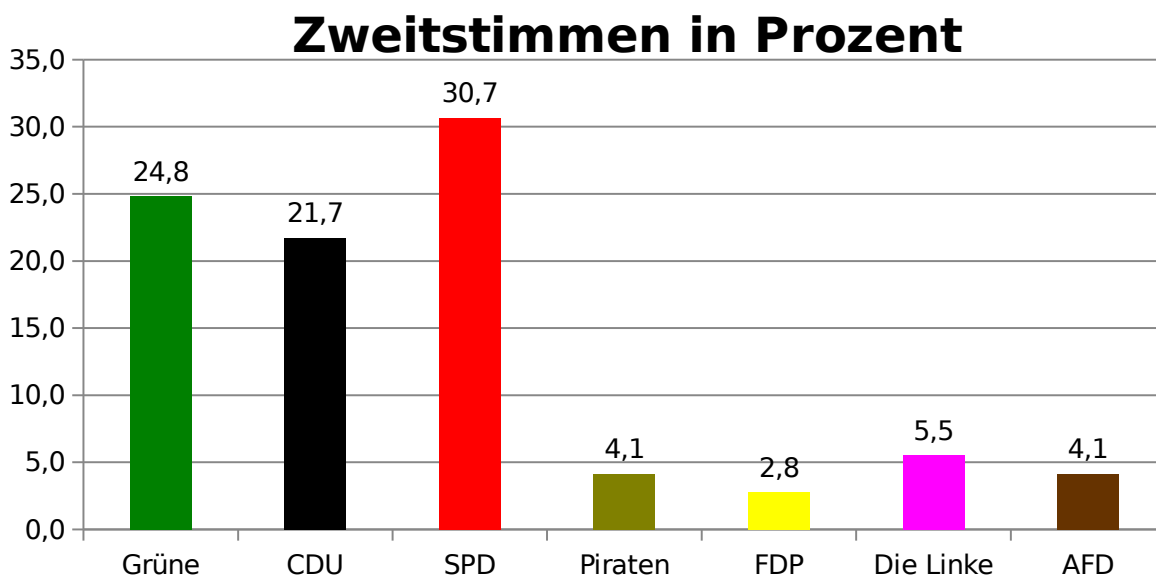

Juniorwahl aus Anlass der Landtagswahl Rheinland-Pfalz 2016 Gymnasium am Kaiserdom, 9.3. bis 11.3.

Wahlberechtigte: 360 SchülerInnen der Jahrgänge 8 bis 12
abgegebene Stimmen: 292
ungültig: 2

Auszählung Zweitstimme	Stimmen	Prozent
GRÜNE - BÜNDNIS 90/DIE GRÜNEN	72	24,8
CDU - Christlich Demokratische Union Deutschlands	63	21,7
SPD - Sozialdemokratische Partei Deutschlands	89	30,7
PIRATEN - Piratenpartei Deutschland	12	4,1
FDP - Freie Demokratische Partei	8	2,8
DIE LINKE - DIE LINKE	16	5,5
ALFA Allianz für Fortschritt und Aufbruch	6	2,1
AfD - Alternative für Deutschland	12	4,1
FREIE WÄHLER - FREIE WÄHLER	8	2,8
ödp - Ökologisch-Demokratische Partei - Die grüne Alternative	3	1,0
Die Einheit	1	0,3

Durchführung: 11 se1, Lehrer: Bickelmann-Frey